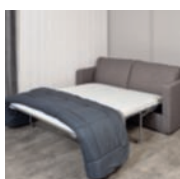

CARACTÉRISTIQUES

CONSTRUCTION	
Assemblage chantier	x
Garantie constructeur 5 ans	x
UTILISATION	
Camping	x
PRL	x
Locatif	x
SOLIVAGE - PLANCHER	
Sol PVC	x
Isolation laine minérale 100 mm - R = 2,50	x
MURS	
Ossature bois avec isolation laine minérale 60 mm R = 1,70	x
Revêtement intérieur aggloméré mélaminé	x
Revêtement intérieur en lambris bois blanc	x
Bardage fibres de bois peint	x
Bardage clins en bois plat autoclavé classe 3	o
Bardage clins en bois demi-rond autoclavé classe 3	o
Bardage composite	o
TERRASSE	
Plancher en lames de sapin autoclavé classe 3	x
Couverture en tuiles	x
Plafond plat en lambris PVC blanc	x
Couverture par pergola en sapin autoclavé classe 3	o
Rideaux extérieur de terrasse Plein-Air	o
CHARPENTE - COUVERTURE	
Charpente en fermettes	Mono-pente 12% 2 pentes 36%
Isolation laine minérale 100 mm - R = 2,50	x
Isolation laine minérale 200 mm - R = 5,00	o
Isolation feutre tendu 50 mm - R = 1,25	o
Plafond plat en lambris MDF revêtu blanc	x
Couverture tuiles béton	x
Couverture bac acier	o
MENUISERIES EXTÉRIEURES	
Fenêtres PVC blanc	x
Fenêtres PVC anthracite	o
Baie coulissante aluminium blanc (sauf PMR)	x
Baie coulissante aluminium anthracite (sauf PMR)	o

Double-vitrage isolant	x
Volets bois peints sur fenêtres	o
MENUISERIES INTERIEURES	
Portes planes laquées	x
Cloisons aggloméré mélaminé sur ossature bois isolé ou sur rails bois	x
ELECTRICITE - PLOMBERIE	
Luminaire	x
VMC	x
Chaque-eau électrique 50 litres à chauffe rapide	x
Chauffage électrique	o
Sèche-serviettes	o
CUISINE	
Cuisine intégrée avec évier inox	x
Robinetterie GROHE	o
Plaque de cuisson vitrocéramique 3 feux	x
Plaque de cuisson gaz 4 feux	o
Réfrigérateur-congélateur 252 l	x
Hotte aspirante	x
Four micro-ondes grill	o
Lave-vaisselle	o
SALLE D'EAU - WC	
Meuble vasque, cabine de douche	x
Robinetterie GROHE	o
WC suspendu indépendant	x
MOBILIER	
Table, chaises et canapé	x
Matelas 140x200 cm HR 35 kg/m³	x
Matelas 160x200 cm HR 35 kg/m³	o
Matelas 80x200 cm HR 24 kg/m³	x
Table basse	o
Canapé convertible	o
Lit gigogne 70x190 cm*	o
Lit superposé 80x200 cm*	o
DECORATION - ACCESSOIRES	
Rideaux occultants	x
Couettes	o
Kits vaisselle	o
Kits couchage	o
Salon de jardin	o