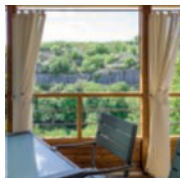

CARACTÉRISTIQUES

CONSTRUCTION	
Assemblage chantier	x
Garantie constructeur 5 ans	x
UTILISATION	
Camping	x
PRL	x
Locatif	x
SOLIVAGE - PLANCHER	
Sol PVC	x
Isolation laine minérale 100 mm - R = 2,50	x
MURS	
Ossature bois avec isolation laine minérale 60 mm R = 1,70	x
Revêtement intérieur aggloméré mélaminé	x
Revêtement intérieur en lambris bois blanc	x
Bardage fibres de bois peint	x
Bardage clins en bois plat autoclavé classe 3	o
Bardage clins en bois demi-rond autoclavé classe 3	o
Bardage composite	o
TERRASSE	
Plancher en lames de sapin autoclavé classe 3	x
Couverture en tuiles	x
Plafond plat en lambris PVC blanc	x
Couverture par pergola en sapin autoclavé classe 3	o
Rideaux extérieur de terrasse Plein-Air	o
CHARPENTE - COUVERTURE	
Charpente en fermettes	Mono-pente 12% 2 pentes 36%
Isolation laine minérale 100 mm - R = 2,50	x
Isolation laine minérale 200 mm - R = 5,00	o
Isolation feutre tendu 50 mm - R = 1,25	o
Plafond plat en lambris MDF revêtu blanc	x
Couverture tuiles béton	x
Couverture bac acier	o
MENUISERIES EXTÉRIEURES	
Fenêtres PVC blanc	x
Fenêtres PVC anthracite	o
Baie coulissante aluminium blanc (sauf PMR)	x
Baie coulissante aluminium anthracite (sauf PMR)	o