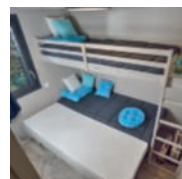

SALLE D'EAU - WC	
Meuble vasque, cabine de douche et WC suspendu indépendant	x

MOBILIER	
Table, chaises et canapé	x
Meuble TV	x
Matelas 140 cm HR 35kg/m³	x
Matelas 70 et 80 cm 24kg/m³	x
Table basse	o
Canapé convertible (2x70x190cm)	o
Lit gigogne*	o
Lit superposé*	x