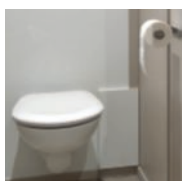

CHARPENTE Monopente 12% Fermettes 2 pentes 36% à 120%	
Isolation laine minérale 200 mm - R=5,00	x
Plafond plat en lambris MDF revêtu blanc	x
Couverture tuiles béton 3 finitions	x
Couverture bacs acier 2 finitions	o

MENUISERIES EXTÉRIEURES	
Fenêtres PVC blanc	x
Fenêtres PVC anthracite	o
Baie coulissante aluminium blanc	x
Baie coulissante aluminium anthracite	o
Double-vitrage isolant	x
Volets bois peints	o
Volets aluminium à lames orientables anthracites	o

MENUISERIES INTÉRIEURES	
Portes planes laquées	x
Cloisons aggloméré mélaminé	x

ELECTRICITÉ - PLOMBERIE	
Luminaire	x
VMC	x
Chauffe-eau électrique 50 litres à chauffe rapide	x
Convecteurs	x
Panneaux rayonnants	o
Sèche-serviettes	x
Robinetterie Grohe	x

CUISINE	
Cuisine intégrée avec évier en inox	x
Plaque de cuisson vitrocéramique 3 feux	x
Plaque de cuisson induction 3 feux	o
Réfrigérateur-congélateur 252L	x
Réfrigérateur-congélateur 338L	o
Hotte aspirante	x
Four micro-ondes grill	o
Four catalyse encastré	o
Lave-vaisselle	o
Lave-linge	o

SALLE D'EAU - WC	
Meuble vasque, cabine de douche et WC suspendu indépendant	x

MOBILIER	
Table, chaises et canapé	x
Commode 3 tiroirs dans chambre*	x
Bureau et chaise dans chambre*	x
Matelas 140 cm HR 35kg/m³	x
Matelas 70 et 80 cm 24kg/m³	x
Meuble bas TV*	x
Table basse	o
Canapé convertible	o
Lit gigogne*	o
Lit superposé*	x

DÉCORATION ACCESSOIRES	
Rideaux occultants	x
Couettes	o
Kits vaisselle et couchage	o