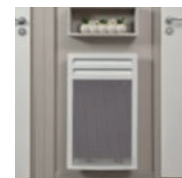

Electroménager garanti 2 ans pièces, main d'œuvre et déplacement.

x = en base
o = option

(*) selon modèle