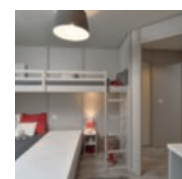

Electroménager garanti 2 ans pièces, main d'œuvre et déplacement.

x = en base
o = option

(*) selon modèle